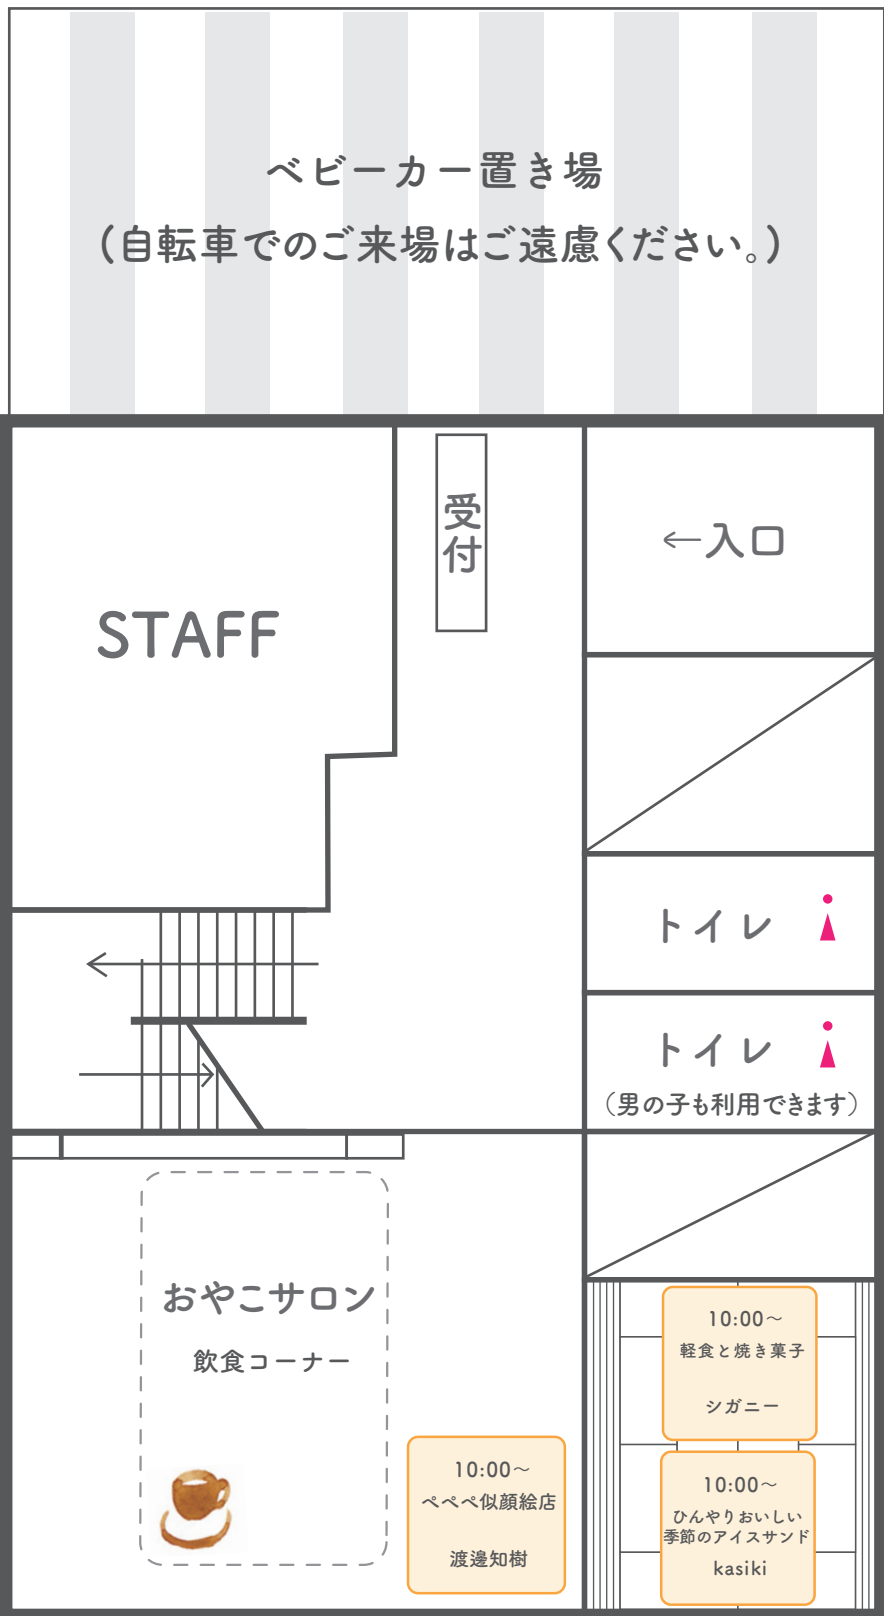

# かぞくのアトリエ FLOOR MAP

8.26 SAT 10:00-16:00

1F

B1F

2F