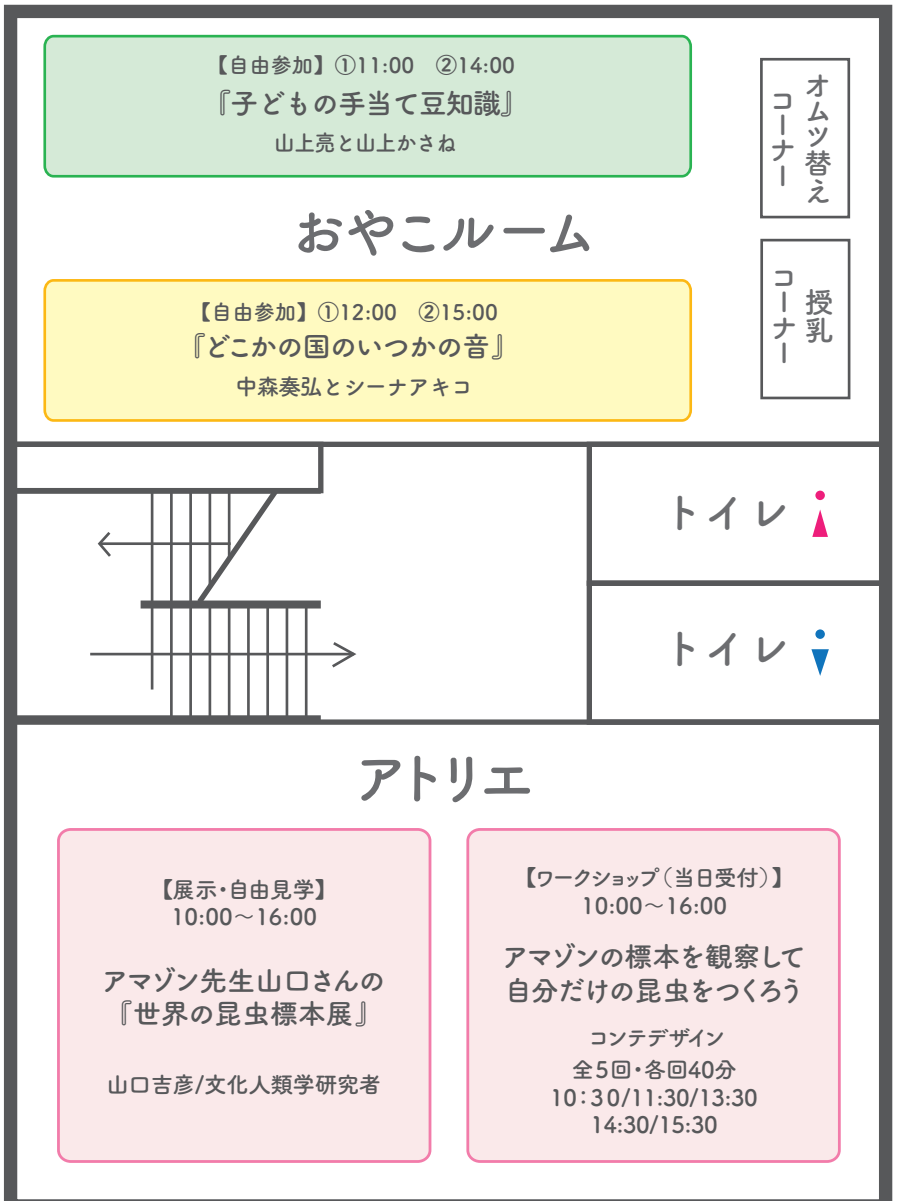

# かぞくのアトリエ FLOOR MAP

8.26 SAT 10:00-16:00

1F

B1F

2F