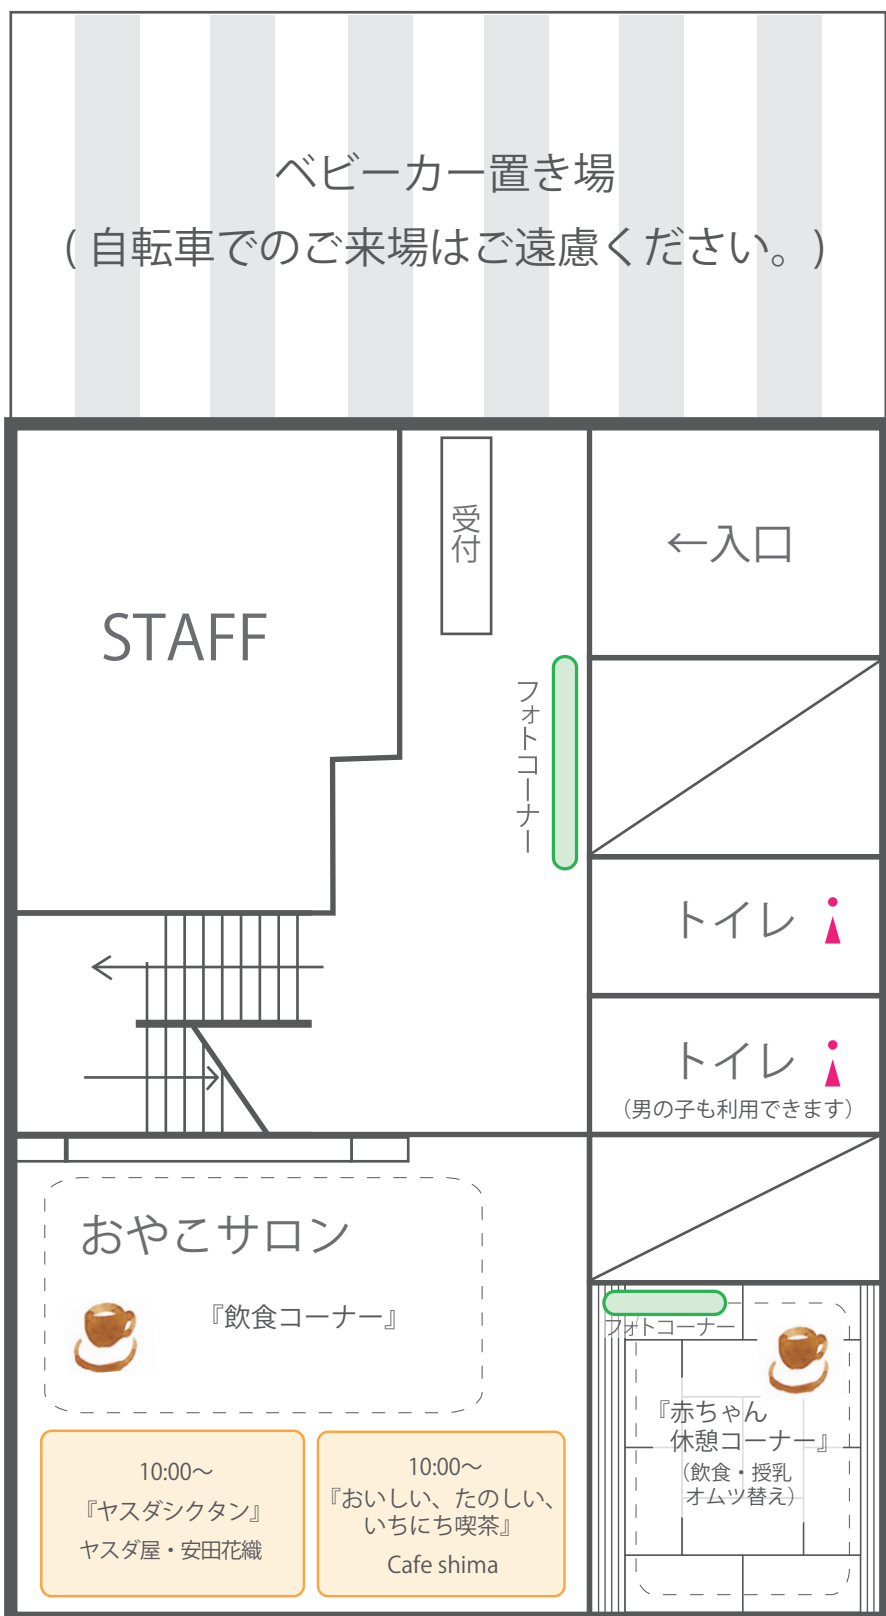

かぞくのアトリエ FLOOR MAP

10.27 SAT 10:00-16:30

1F

B1F

2F