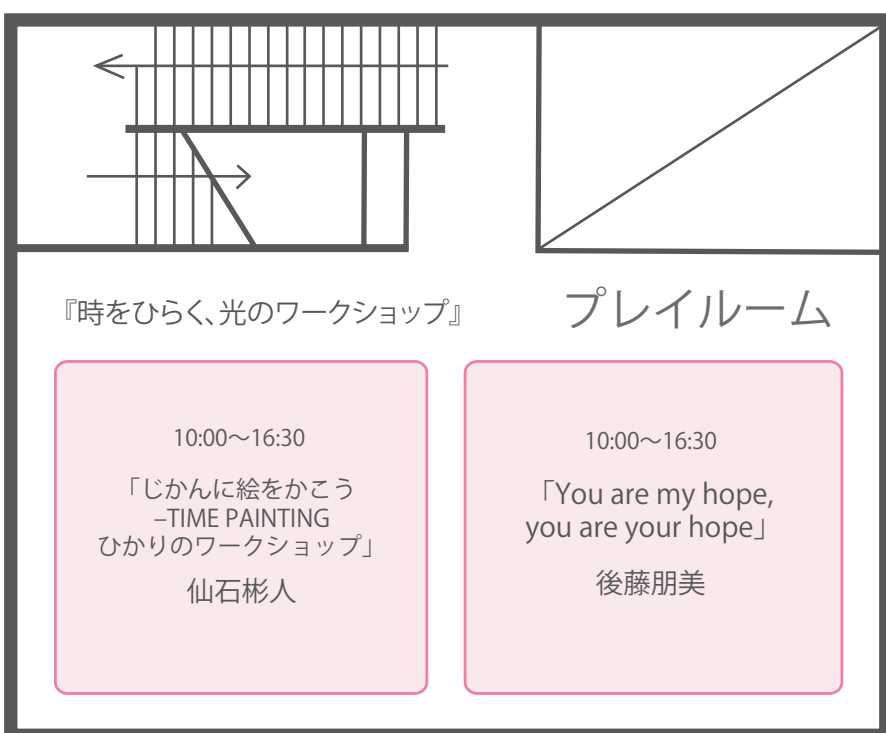

かぞくのアトリエ FLOOR MAP

10.27 SAT 10:00-16:30

1F

B1F

2F