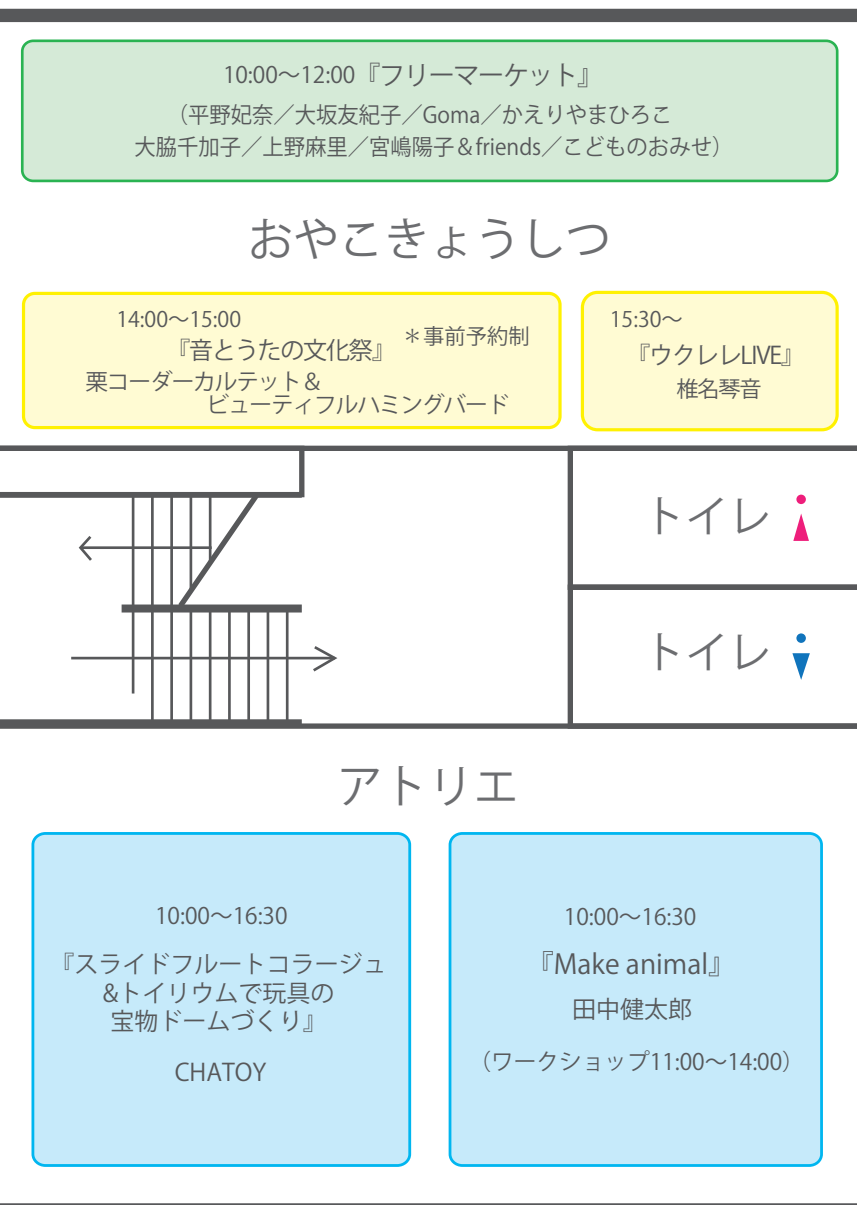

かぞくのアトリエ FLOOR MAP

10.27 SAT 10:00-16:30

1F

B1F

2F