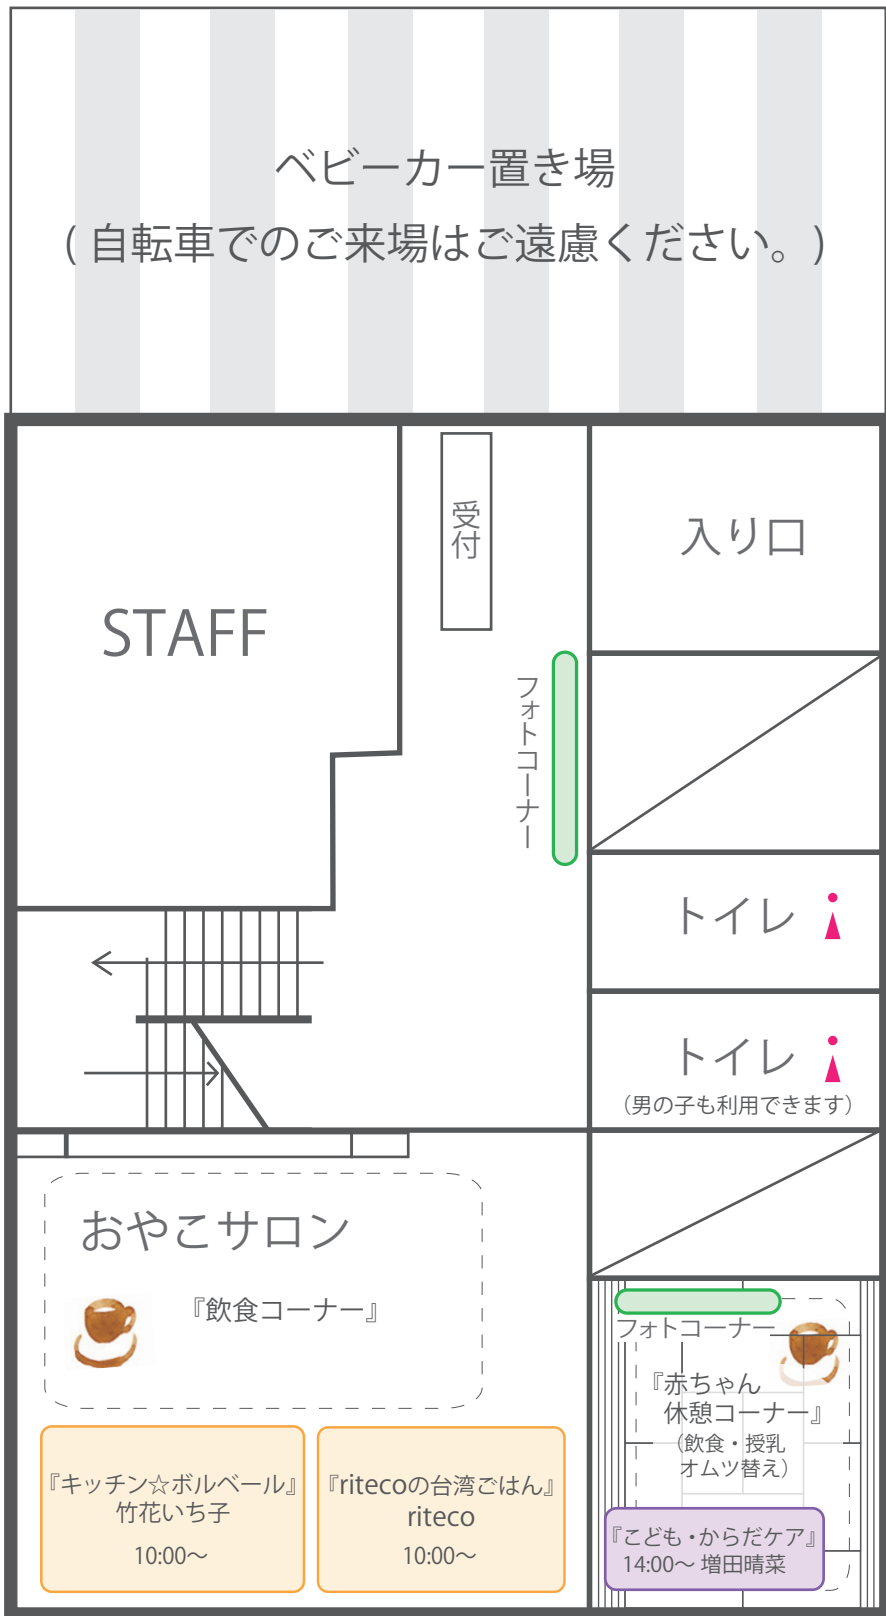

# かぞくのアトリエ FLOOR MAP

1.20 SAT 10:00-16:30

1F

館内各所

『ぼる〜んっとマイム』  
佐々木諒

B1F

2F