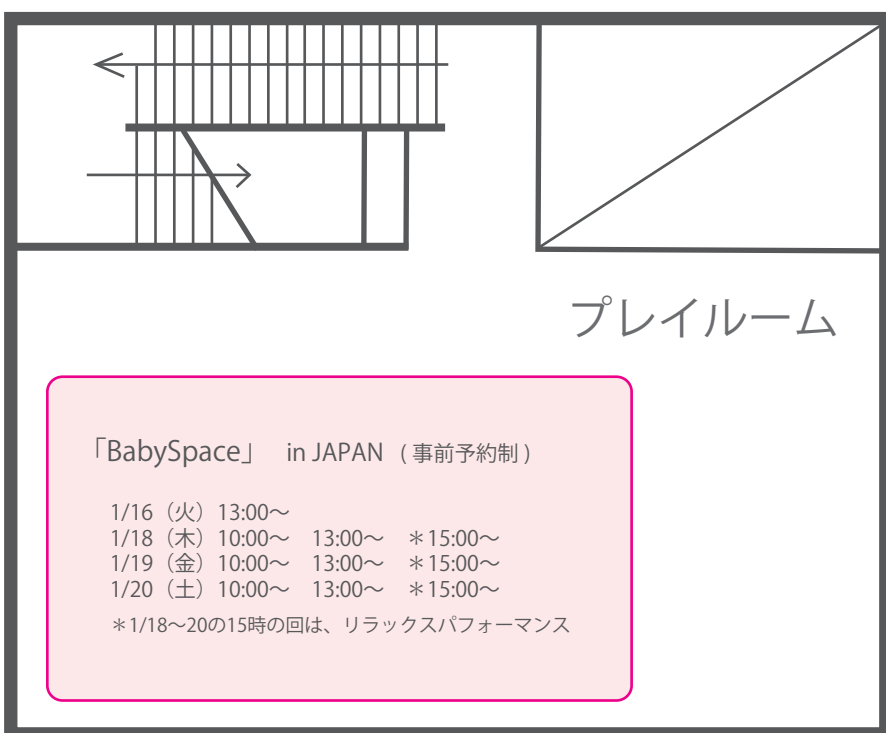

# かぞくのアトリエ FLOOR MAP

1.20 SAT 10:00-16:30

1F

館内各所

『ぼる〜んっとマイム』  
佐々木諒

B1F

2F