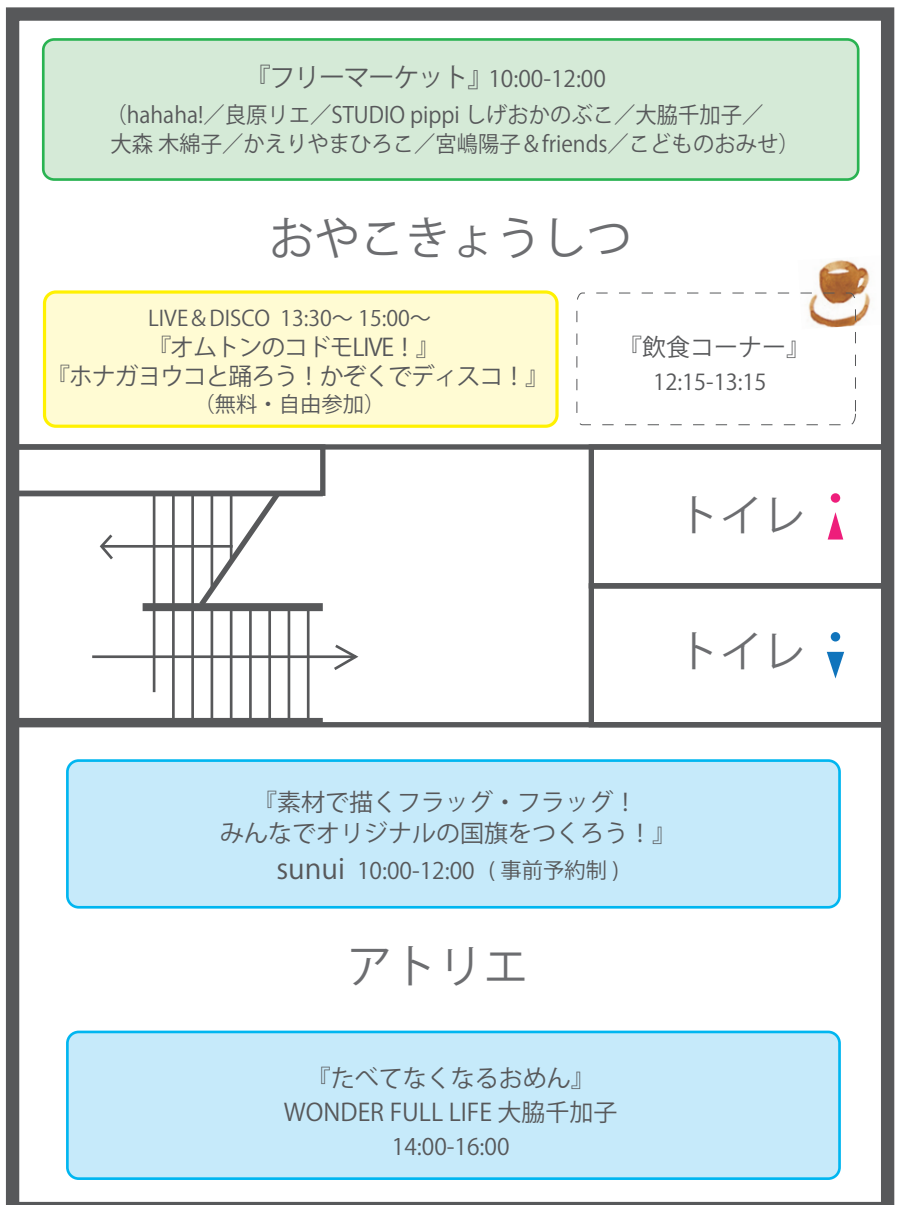

# かぞくのアトリエ FLOOR MAP

1.20 SAT 10:00-16:30

1F

館内各所

『ぼる〜んっとマイム』  
佐々木諒

B1F

2F