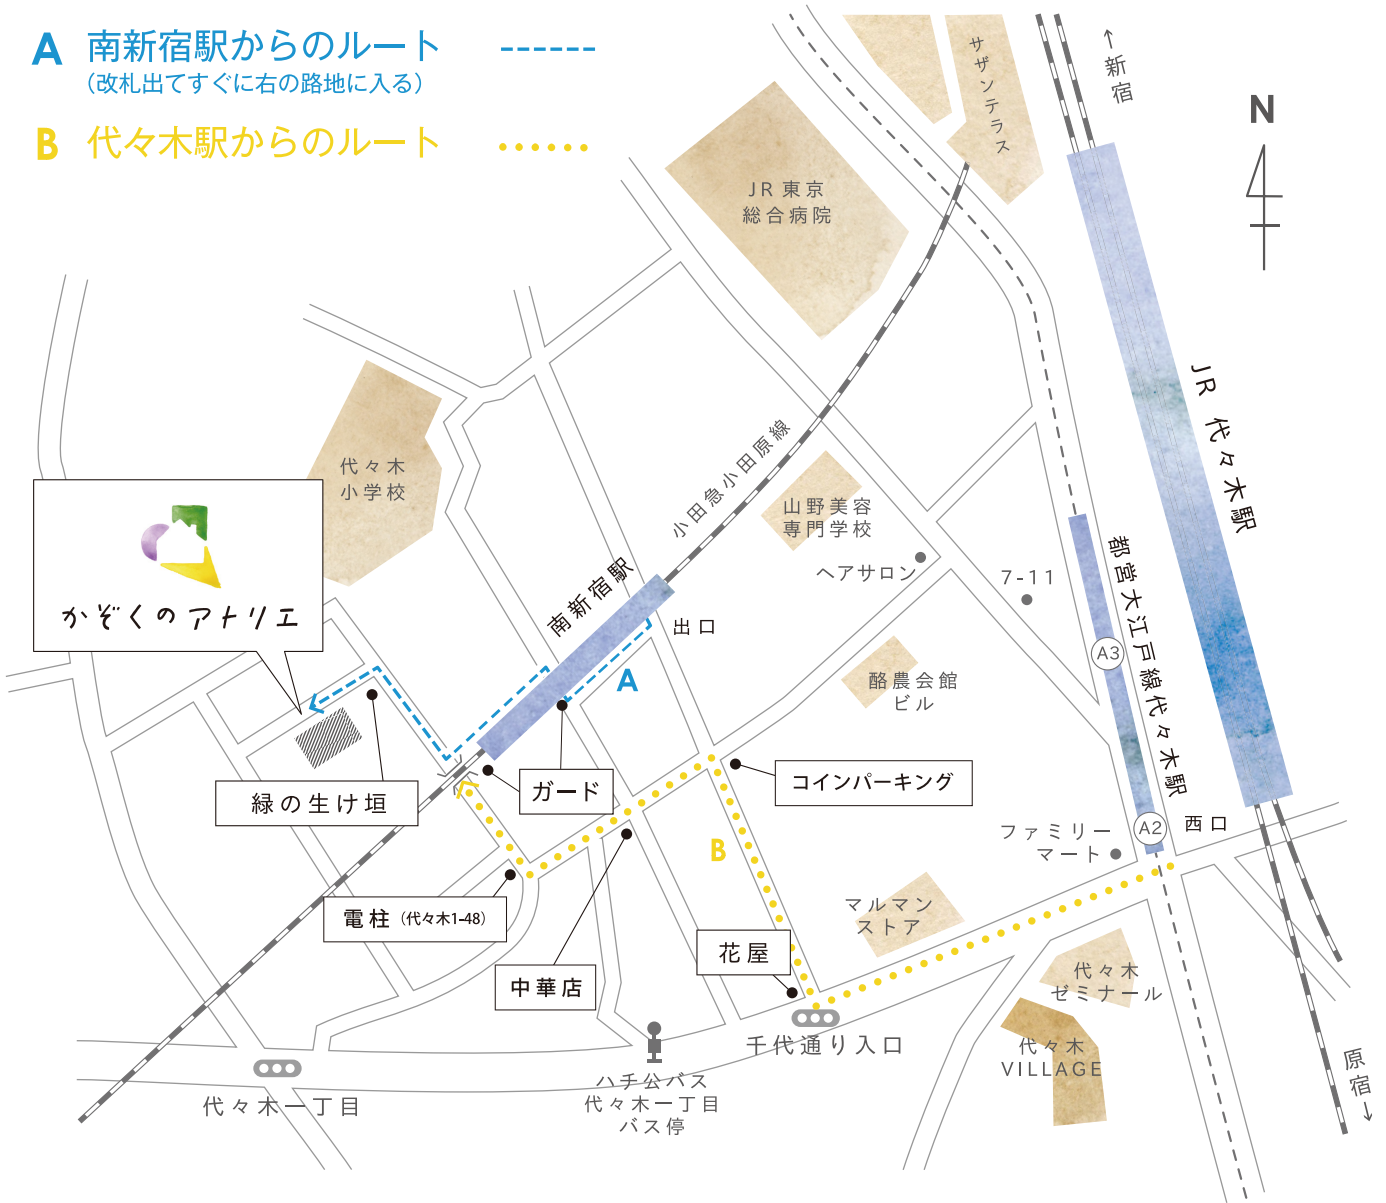

# かぞくのアトリエ

**A 南新宿駅からのルート** (改札出てすぐに右の路地に入る)

**B 代々木駅からのルート**

〒151-0053 東京都渋谷区代々木 2-32-5

TEL 03-6276-5521 FAX 03-5352-9890

開館時間：9：30-17：30

休館日：日曜・月曜、祝日・年末年始(12/29-1/3)

◎ 交通アクセス

電車：小田急線「南新宿駅」徒歩 2分

JR 山手線、総武線「代々木駅」(西口) 徒歩 7分

都営大江戸線「代々木駅」(A2) 徒歩 7分

\*ベビーカーはエレベーターのある A3 出口をご利用ください  
出口から左方向約100m直進で、A2出口、JR西口に着きます

バス：ハチ公バス

神宮の杜ルート 代々木一丁目停留所下車徒歩 4分

\*駐車場はございません